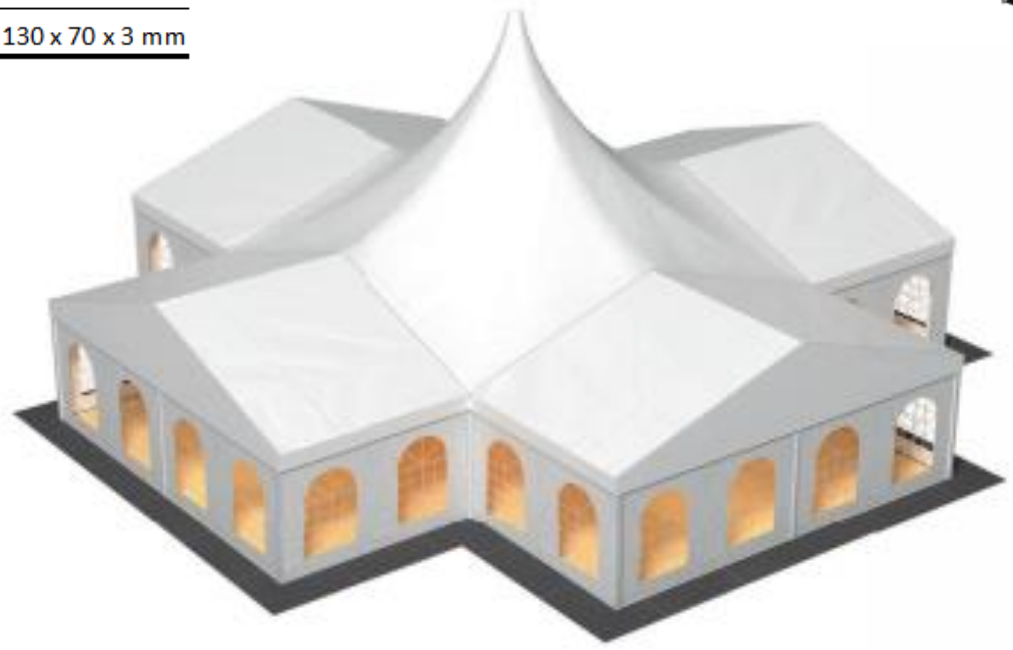

Datenblatt Festzelt Typ Weinzelt Giga Quattro Röder

Technische Daten

STANDARDVERSION	
Spannweite	1.000 cm
Seitenhöhe	240 / 300 cm
Firsthöhe	422 / 482 cm
Hochpunkt	902 / 962 cm
Dachneigung	20°
Binderabstand / Raster	500 cm
Giebelstützen	1
Hauptprofil	130 x 70 x 3 mm