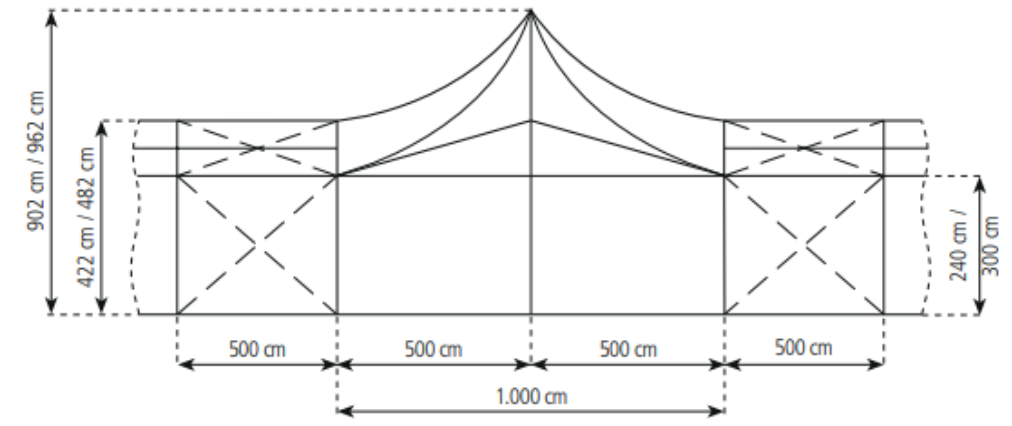

Datenblatt Festzelt Typ Weinzelt Giga Quattro Röder

Technische Daten

STANDARDVERSION	
Spannweite	1.000 cm
Seitenhöhe	240 / 300 cm
Firsthöhe	422 / 482 cm
Hochpunkt	902 / 962 cm
Dachneigung	20°
Binderabstand / Raster	500 cm
Giebelstützen	1
Hauptprofil	130 x 70 x 3 mm