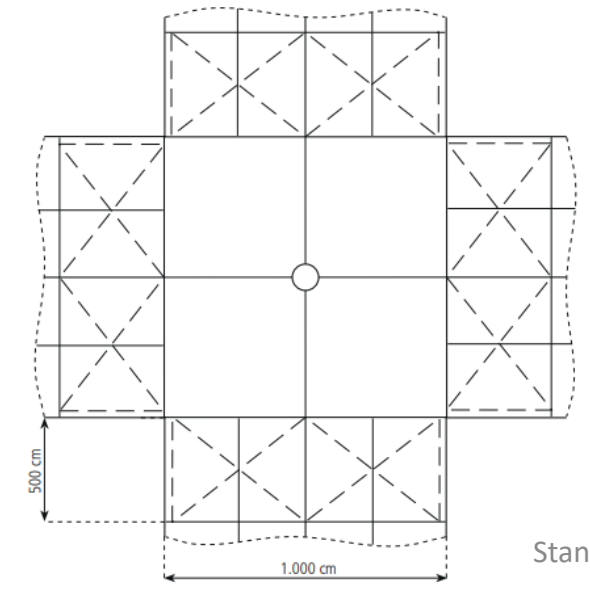

Datenblatt Festzelt Typ Weinzelt Giga Quattro Röder

Technische Daten

STANDARDVERSION	
Spannweite	1.000 cm
Seitenhöhe	240 / 300 cm
Firsthöhe	422 / 482 cm
Hochpunkt	902 / 962 cm
Dachneigung	20°
Binderabstand / Raster	500 cm
Giebelstützen	1
Hauptprofil	130 x 70 x 3 mm